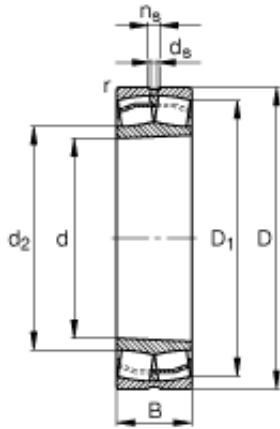

BEARING DE MEXICO, S.A. DE C.V.

200 mm x 310 mm x 82 mm FAG 23040-E1-K-TVPB Spherical Roller Bearings

Bearing No. 23040-E1-K-TVPB

23040-E1-K-TVPB Bearing 2D drawings and 3D CAD models

Size	200x310x82 mm
Bore Diameter	200 mm
Outer Diameter	310 mm
Width	82 mm
d	200 mm
D	310 mm
B	82 mm
D_1	281,6 mm
$D_{a \max}$	299,8 mm
d_2	223,4 mm
$d_{a \min}$	210,2 mm
d_s	8 mm
n_s	15 mm
$r_{a \max}$	2,1 mm
r_{\min}	2,1 mm
m	20,8 kg / Weight
C_r	1270000 N / Dynamic load rating (radial)
e	0,23
Y_1	2,9
Y_2	4,31
C_{0r}	1800000 N / Static load rating (radial)
Y_0	2,83