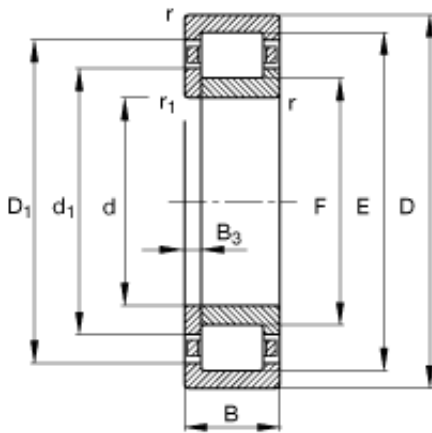

BEARING DE MEXICO, S.A. DE C.V.

150 mm x 320 mm x 108 mm FAG NUP2330-E-M1 Cylindrical Roller Bearings

Bearing No. NUP2330-E-M1

Size	150x320x108 mm
Bore Diameter	150 mm
Outer Diameter	320 mm
Width	108 mm
d	150 mm
D	320 mm
B	108 mm
B ₃	16,5 mm
D ₁	269,8 mm
D _{a max}	303 mm
d ₁	209,5 mm
d _{a min}	167 mm
d _{c min}	213 mm
E	283 mm
F	193 mm
r _{1 min}	4 mm
r _{a max}	3 mm
r _{min}	4 mm
m	44,8 kg / Weight
C _r	1380000 N / Dynamic load rating (radial)
C _{0r}	1600000 N / Static load rating (radial)
n _G	3200 1/min / Limiting speed

NUP2330-E-M1 Bearing 2D drawings and 3D CAD models

BEARING DE MEXICO, S.A. DE C.V.

n_B	1480 1/min / Reference speed
C_{ur}	245000 N