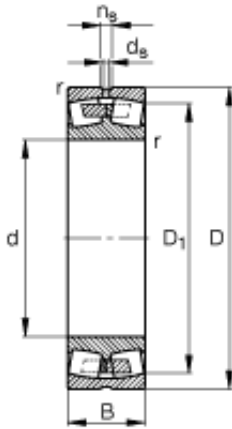

### 460 mm x 760 mm x 300 mm FAG 24192-B-MB Spherical Roller Bearings

Bearing No. 24192-B-MB

24192-B-MB Bearing 2D drawings and 3D CAD models

Size	460x760x300 mm
Bore Diameter	460 mm
Outer Diameter	760 mm
Width	300 mm
d	460 mm
D	760 mm
B	300 mm
$D_1$	642,8 mm
$D_{a \max}$	728 mm
$d_{a \min}$	492 mm
$d_s$	12,5 mm
$n_s$	23,5 mm
$r_{a \max}$	6 mm
$r_{\min}$	7,5 mm
m	582 kg / Weight
$C_r$	7500000 N / Dynamic load rating (radial)
e	0,39
$Y_1$	1,73
$Y_2$	2,58
$C_{0r}$	15600000 N / Static load rating (radial)
$Y_0$	1,69
$n_G$	650 1/min / Limiting speed